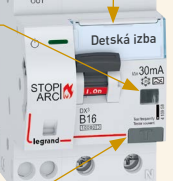

UKAZOVATEĽ CHYBOVÉHO STAVU

Modulu prúdového chrániča s nadprúdovou ochranou,
žlté = chyba