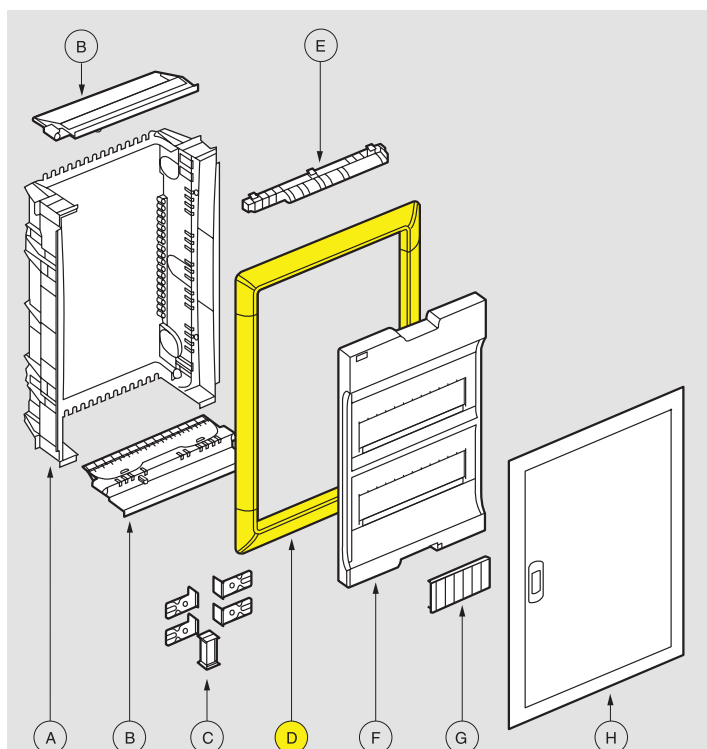

Nedbox

rozvodnice na zapustenú montáž 12 – 48 modulov

- A: Krabica na zapustenie do steny
- B: Vstup káblov
- C: Montážne pätky a príslušenstvo na spájanie rozvodníc
- D: Krycí rám
- E: Izolované svorkovnice
- F: Čelný kryt
- G: Záslepka na rad s modulmi
- H: Obvodový rám veľmi tenkých dverí z kovového materiálu