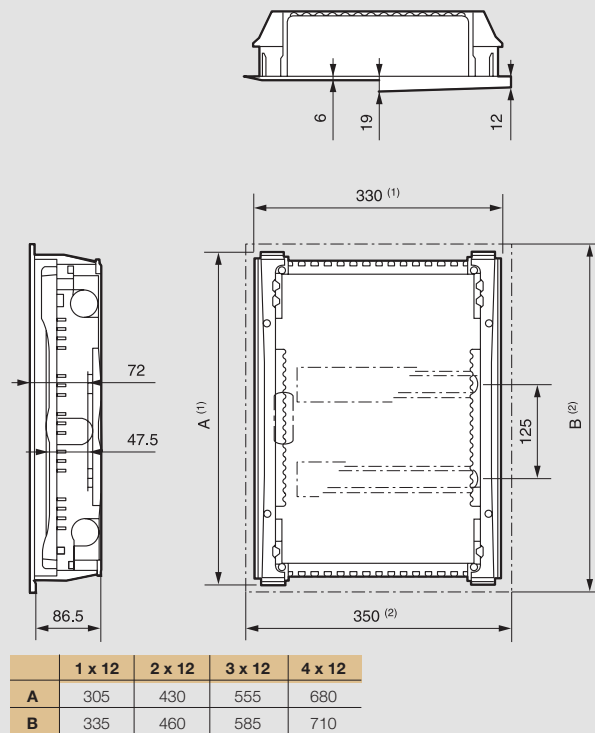

Zloženie svorkovnic

Obj. č. rozvodnice	Počet modulov šírky 17,5 mm	Počet pripojení			
		Ochranné vodiče		Neutrálne vodiče	
		1,5 - 16 mm ²	1,5 - 10 mm ²	1,5 - 16 mm ²	1,5 - 10 mm ²
0 014 31	1 x (12+2)	6	6	6	6
0 014 32	2 x (12+2)	8	8	8 ⁽¹⁾	8 ⁽¹⁾
0 014 33	3 x (12+2)	15	15	12 ⁽¹⁾	12 ⁽¹⁾
0 014 34	4 x (12+2)	15	15	18 ⁽²⁾	18 ⁽²⁾

(1) Na 2 svorkovniciach.
 (2) Na 3 svorkovniciach.

Nedbox

rozvodnice na zapustenú montáž 12 – 48 modulov

- A: Krabica na zapustenie do steny
- B: Vstup káblov
- C: Montážne pätky a príslušenstvo na spájanie rozvodníc
- D: Krycí rám
- E: Izolované svorkovnice
- F: Čelný kryt
- G: Záslepka na rad s modulmi
- H: Obvodový rám veľmi tenkých dverí z kovového materiálu

Rozmery

(1) Rozmery zapustenia rozvodnice.
 (2) Obvodové rozmery pri čelnom pohľade na rozvodnicu.