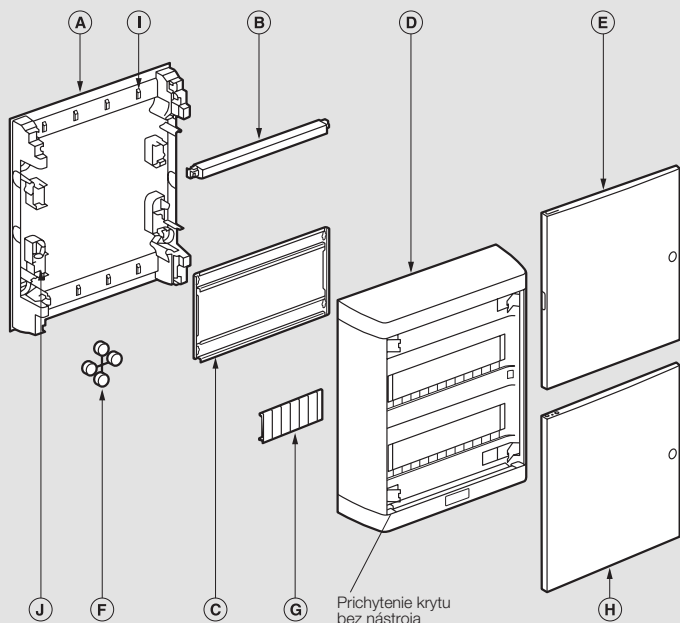

Nedbox

rozvodnice na povrchovú montáž 8 – 48 modulov

Nedbox

dvere

Bal.	Obj. č.	IP 40 – IK 07 (s dverami) IP 30 – IK 05 (bez dverí)
		Rozvodnice triedy II ☐ Biela farba RAL 9010 V súlade s normou STN EN 60439 - 3 Zo samozhasiteľného materiálu, skúška rozžeraveným drôtom: 650 °C Izolované svorkovnice Na rozvodnice možno nasadiť stranovo otočné dvere buď biele, priehľadné dymové, alebo biele plechové. Na uľahčenie montáže možno nosný rám sňať a po zapojení pripevniť na základovú dosku.

Zloženie svorkovnic

Obj. č. rozvodnice	Počet modulov šírky 17,5 mm	Počet pripojení			
		Ochranné vodiče		Neutrálne vodiče	
		1,5 - 16 mm ²	1,5 - 10 mm ²	1,5 - 16 mm ²	1,5 - 10 mm ²
6 012 00	1 x 8	4	4	4	4
6 012 01	1 x (12+1)	6	6	6	6
6 012 02	2 x (12+1)	8	8	8 ⁽¹⁾	8 ⁽¹⁾
6 012 03	3 x (12+1)	15	15	12 ⁽¹⁾	12 ⁽¹⁾
6 012 04	4 x (12+1)	15	15	18 ⁽²⁾	18 ⁽²⁾

(1) Pre rozvodnice obj. č. 6 012 00/01
(2) Pre rozvodnice obj. č. 6 012 02/03/04

(1) Na 2 svorkovniciach
(2) Na 3 svorkovniciach

Nedbox

rozvodnice na povrchovú montáž 8 – 48 modulov

■ Viacradové

A: Izolačná základová doska
B: Svorkovnica
C: Vyberateľný rám
D: Vrchný alebo spodný kryt
E: Priehľadné alebo biele dvere z plastu

F: Pätky na prepojenie s inou rozvodnicou
G: Záslepka na rad s modulmi
H: Plechové dvere
I: Pripevnenie káblov
J: Pripevnenie prídavných svorkovnic

■ Predlisované otvory pre káblové kanály

■ Rozmery

	24 modulov	36 modulov	48 modulov
B	380	505	630
D	225	350	475