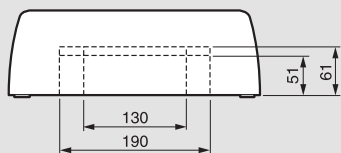

Zloženie svorkovnic

Obj. č. rozvodnice	Počet modulov šírky 17,5 mm	Počet pripojení			
		Ochranné vodiče		Neutrálne vodiče	
		1,5 - 16 mm ²	1,5 - 10 mm ²	1,5 - 16 mm ²	1,5 - 10 mm ²
6 012 00	1 x 8	4	4	4	4
6 012 01	1 x (12+1)	6	6	6	6
6 012 02	2 x (12+1)	8	8	8 ⁽¹⁾	8 ⁽¹⁾
6 012 03	3 x (12+1)	15	15	12 ⁽¹⁾	12 ⁽¹⁾
6 012 04	4 x (12+1)	15	15	18 ⁽²⁾	18 ⁽²⁾

(1) Pre rozvodnice obj. č. 6 012 00/01
(2) Pre rozvodnice obj. č. 6 012 02/03/04

(1) Na 2 svorkovniciach
(2) Na 3 svorkovniciach

Nedbox

rozvodnice na povrchovú montáž 8 – 48 modulov

■ Viacradové

A: Izolačná základová doska
B: Svorkovnica
C: Vyberateľný rám
D: Vrchný alebo spodný kryt
E: Priehľadné alebo biele dvere z plastu

F: Pätky na prepojenie s inou rozvodnicou
G: Záslepka na rad s modulmi
H: Plechové dvere
I: Pripevnenie káblov
J: Pripevnenie prídavných svorkovnic

■ Predlisované otvory pre káblové kanály

■ Rozmery

	24 modulov	36 modulov	48 modulov
B	380	505	630
D	225	350	475