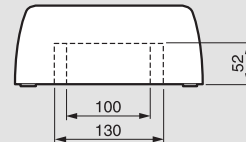

■ Predlisované otvory pre káblové kanály