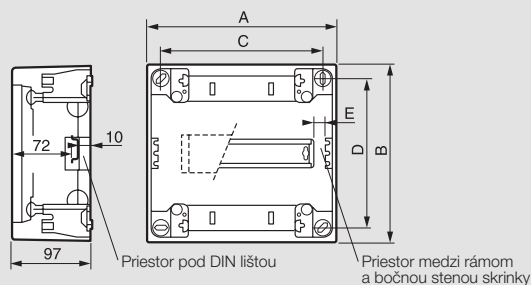

(1) Pre rozvodnice obj. č. 6 012 00/01
(2) Pre rozvodnice obj. č. 6 012 02/03/04

(1) Na 2 svorkovniciach
(2) Na 3 svorkovniciach

Nedbox

rozvodnice na povrchovú montáž 8 – 48 modulov

■ Viacradové

A: Izolačná základová doska
B: Svorkovnica
C: Vyberateľný rám
D: Vrchný alebo spodný kryt
E: Priehľadné alebo biele dvere z plastu

F: Pätky na prepojenie s inou rozvodnicou
G: Záslepka na rad s modulmi
H: Plechové dvere
I: Pripevnenie káblov
J: Pripevnenie prídavných svorkovnic

■ Predlisované otvory pre káblové kanály

■ Rozmery

	24 modulov	36 modulov	48 modulov
B	380	505	630
D	225	350	475

■ Jednoradové

A: Izolačná základová doska
B: Svorkovnica
C: DIN lišta
D: Vrchný alebo spodný kryt
E: Priehľadné alebo biele dvere z plastu

F: Pätky na prepojenie s inou rozvodnicou
G: Záslepka na rad s modulmi
I: Pripevnenie káblov
J: Pripevnenie prídavných svorkovnic

■ Predlisované otvory pre káblové kanály

■ Rozmery

	8 modulov	12 modulov
A	225	317
B	210	240
C	195	287
D	180	150
E	14	9