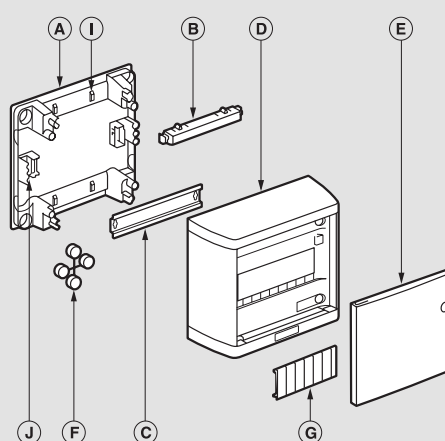

(1) Pre rozvodnice obj. č. 6 012 00/01
(2) Pre rozvodnice obj. č. 6 012 02/03/04

(1) Na 2 svorkovniciach
(2) Na 3 svorkovniciach

Nedbox

rozvodnice na povrchovú montáž 8 – 48 modulov

■ Viacradové

A: Izolačná základová doska
B: Svorkovnica
C: Vyberateľný rám
D: Vrchný alebo spodný kryt
E: Priehľadné alebo biele dvere z plastu

F: Pätky na prepojenie s inou rozvodnicou
G: Záslepka na rad s modulmi
H: Plechové dvere
I: Pripevnenie káblov
J: Pripevnenie prídavných svorkovnic

■ Predlisované otvory pre káblové kanály

■ Rozmery

	24 modulov	36 modulov	48 modulov
B	380	505	630
D	225	350	475

■ Jednoradové

A: Izolačná základová doska
B: Svorkovnica
C: DIN lišta
D: Vrchný alebo spodný kryt
E: Priehľadné alebo biele dvere z plastu

F: Pätky na prepojenie s inou rozvodnicou
G: Záslepka na rad s modulmi
I: Pripevnenie káblov
J: Pripevnenie prídavných svorkovnic