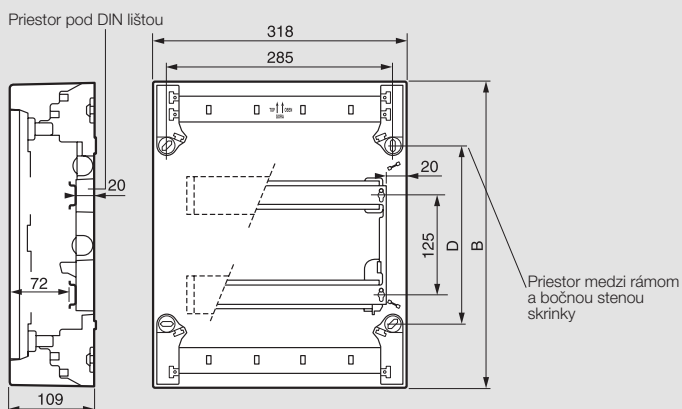

Zloženie svorkovnic

Obj. č. rozvodnice	Počet modulov šírky 17,5 mm	Počet pripojení			
		Ochranné vodiče		Neutrálne vodiče	
		1,5 - 16 mm ²	1,5 - 10 mm ²	1,5 - 16 mm ²	1,5 - 10 mm ²
6 012 00	1 x 8	4	4	4	4
6 012 01	1 x (12+1)	6	6	6	6
6 012 02	2 x (12+1)	8	8	8 ⁽¹⁾	8 ⁽¹⁾
6 012 03	3 x (12+1)	15	15	12 ⁽¹⁾	12 ⁽¹⁾
6 012 04	4 x (12+1)	15	15	18 ⁽²⁾	18 ⁽²⁾

(1) Pre rozvodnice obj. č. 6 012 00/01
(2) Pre rozvodnice obj. č. 6 012 02/03/04

(1) Na 2 svorkovniciach
(2) Na 3 svorkovniciach

Nedbox

rozvodnice na povrchovú montáž 8 – 48 modulov

■ Viacradové

A: Izolačná základová doska
B: Svorkovnica
C: Vyberateľný rám
D: Vrchný alebo spodný kryt
E: Priehľadné alebo biele dvere z plastu

F: Pätky na prepojenie s inou rozvodnicou
G: Záslepka na rad s modulmi
H: Plechové dvere
I: Pripevnenie káblov
J: Pripevnenie prídavných svorkovnic

■ Predlisované otvory pre káblové kanály

■ Rozmery

	24 modulov	36 modulov	48 modulov
B	380	505	630
D	225	350	475

■ Predlisované otvory pre káblové kanály

■ Rozmery

	8 modulov	12 modulov
A	225	317
B	210	240
C	195	287
D	180	150
E	14	9