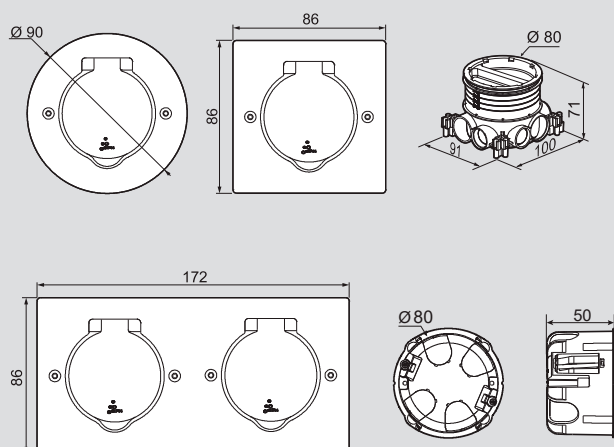

Podlahové krabice Platinum IP 44

Rozmery

Príklady montáže

Príklady inštalácie v podlahe

0 897 50

0 897 11

0 897 02

Bal.	Obj. č.	Podlahové krabice Platinum
		Pre 1 a 2 modulové ⁽¹⁾ prístroje Mosaic™ IP 44 - IK 08
		Podlahová krabica štvorcová
1	0 897 00	● Nerezová
1	0 897 10	● Bronzová
1	0 897 50	● Tmavohnedá
		Podlahová krabica okrúhla
1	0 897 01	● Nerezová
1	0 897 11	● Bronzová
1	0 897 51	● Tmavohnedá
		Podlahová krabica obdĺžniková
1	0 897 02	● Nerezová
1	0 897 12	● Bronzová
1	0 897 52	● Tmavohnedá

Bal.	Obj. č.	Príslušenstvo
10	0 801 88	Inštalačná krabica Batibox univerzálna vhodná do muriva, suchých priečok alebo do nábytku Hĺbka: 50 mm Ø 80 mm
10	0 819 88	Inštalačná krabica do betónu vhodná do betónu alebo do zdvojenej podlahy (vyvrtanie otvoru pomocou píly) obj. č. 0 800 88 Ø 80 mm Hĺbka: 50 mm
1	0 800 88	Vykružovacia píla Ø 80 mm
10	0 897 19	Signálka pre podlahové krabice Umožňuje podsvietiť podlahovú krabicu.
10	0 897 09	Prídavné predĺžené skrutky

(1) 1 modul Mosaic™ má rozmer 22,5 x 45 mm = napr. 1 dátová zásuvka RJ 45 (obj. č. 0 765 51).
2 moduly Mosaic™ majú rozmer 45 x 45 mm = napr. 1 silová zásuvka 2P+PE (obj. č. 0 771 40).