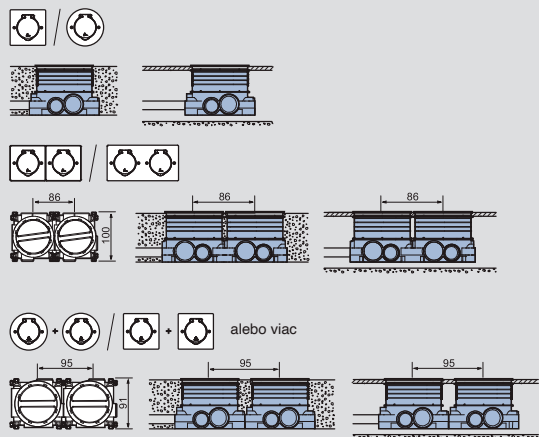

Podlahové krabice Platinum IP 44

Rozmery

Príklady montáže

Príklady inštalácie v podlahe

0 897 50

0 897 11

0 897 02

Bal.	Obj. č.	Podlahové krabice Platinum
		Pre 1 a 2 modulové ⁽¹⁾ prístroje Mosaic™ IP 44 - IK 08
		Podlahová krabica štvorcová
1	0 897 00	● Nerezová
1	0 897 10	● Bronzová
1	0 897 50	● Tmavohnedá
		Podlahová krabica okrúhla
1	0 897 01	● Nerezová
1	0 897 11	● Bronzová
1	0 897 51	● Tmavohnedá
		Podlahová krabica obdĺžniková
1	0 897 02	● Nerezová
1	0 897 12	● Bronzová
1	0 897 52	● Tmavohnedá

Bal.	Obj. č.	Príslušenstvo
10	0 801 88	Inštalačná krabica Batibox univerzálna vhodná do muriva, suchých priečok alebo do nábytku Hĺbka: 50 mm Ø 80 mm
10	0 819 88	Inštalačná krabica do betónu vhodná do betónu alebo do zdvojenej podlahy (vyvrtanie otvoru pomocou píly) obj. č. 0 800 88 Ø 80 mm Hĺbka: 50 mm
1	0 800 88	Vykružovacia píla Ø 80 mm
10	0 897 19	Signálka pre podlahové krabice Umožňuje podsvietiť podlahovú krabicu.
10	0 897 09	Prídavné predĺžené skrutky

(1) 1 modul Mosaic™ má rozmer 22,5 x 45 mm = napr. 1 dátová zásuvka RJ 45 (obj. č. 0 765 51).
2 moduly Mosaic™ majú rozmer 45 x 45 mm = napr. 1 silová zásuvka 2P+PE (obj. č. 0 771 40).