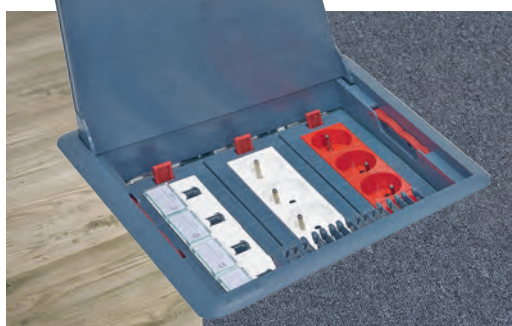

MOSAIC™ RIEŠENIA DO PODLAHY

NAPÁJANIE
A DÁTA NA
DOSAH RUKY

2023

SVETOVÝ ŠPECIALISTA
PRE ELEKTRICKÉ INŠTALÁCIE A DIGITÁLNE SYSTÉMY BUDOV

legrand®