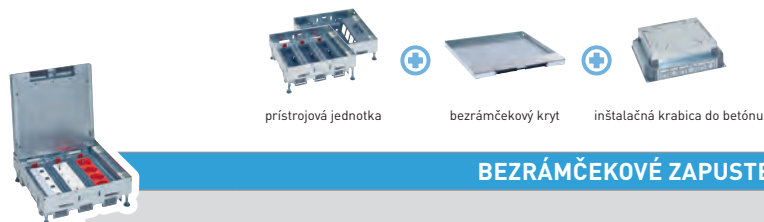

Inštalácia do betónu

Inštalácia do zdvojenej podlahy

ŠTANDARDNÉ PODLAHOVÉ KRABICE

			Horizontálne			Vertikálne			
			12 modulov ⁽¹⁾	18 modulov ⁽¹⁾	24 modulov ⁽¹⁾	8 modulov ⁽¹⁾	12 modulov ⁽¹⁾	16 modulov ⁽¹⁾	
Krabica		Pristrojová jednotka	Pre priame osadenie prístrojmi Mosaic™	0 880 20	0 880 21	0 880 22	0 880 23	0 880 24	0 880 25
		Kryt s rámkom (pre krytinu s hrúbkou < 8 mm)	Plastový šedý	0 880 00	0 880 01	0 880 02	0 880 00	0 880 01	0 880 02
		Kovový nerezový	0 880 03	0 880 04	0 880 05	0 880 03	0 880 04	0 880 05	
		Izolačné kryty do zdvojenej podlahy	Iba pre vertikálne krabice	integrované	integrované	integrované	0 880 26	0 880 27	0 880 28
Príslušenstvo		Inštaláčnė krabice do betónu	Výška poteru 70 – 110 mm (horizontálna 80 – 110 mm)	0 881 90	0 881 91	0 881 92	0 881 90	0 881 91	0 881 92
		Krycia doska pre vlepění do krytiny	Nerezová do plastového krytu	0 880 15	0 880 16	0 880 17	0 880 15	0 880 16	0 880 17
Nerezová do kovového krytu		0 880 45	0 880 46	0 880 47	0 880 45	0 880 46	0 880 47		

Inštalácia do betónu

Inštalácia do zdvojenej podlahy

BEZRÁMČEKOVÉ ZAPUSTENÉ PODLAHOVÉ KRABICE

			Horizontálne			Vertikálne			
			12 modulov ⁽¹⁾	18 modulov ⁽¹⁾	24 modulov ⁽¹⁾	8 modulov ⁽¹⁾	12 modulov ⁽¹⁾	16 modulov ⁽¹⁾	
Krabica		Pristrojová jednotka	Pre priame osadenie prístrojmi Mosaic™	0 881 20	0 881 21	0 881 22	0 881 23	0 881 24	0 881 25
		Bezramčkový kryt (pre krytinu s hrúbkou < 15 mm)	Kovový nerezový	0 881 03	0 881 04	0 881 05	0 881 03	0 881 04	0 881 05
		Izolačné kryty do zdvojenej podlahy	Iba pre vertikálne krabice	integrované	integrované	integrované	0 880 26	0 880 27	0 880 28
Príslušenstvo		Inštaláčnė krabice do betónu	Výška poteru 80 – 122 mm aj s krytinou (horizontálne > 92 mm aj s krytinou)	0 880 90	0 880 91	0 880 92	0 880 90	0 880 91	0 880 92
		Krycia doska na vlepění do krytiny	Nerezová	0 881 45	0 881 46	0 881 47	0 881 45	0 881 46	0 881 47