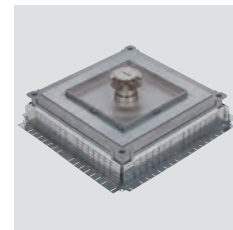

Podlahové krabice Legrand môžu byť inštalované do zdvojenej podlahy alebo do betónu. Použitím silových, dátových a A/V zásuviek radu Mosaic™ získate bezkonkurenčnú variabilitu.

KANCELÁRIA

Riešenie zaisťujúce komfortný prístup k sieti a k napájaniu na pracovisku – ľahké otváranie, prehľadné usporiadanie káblov. Možnosť vlepenia podlahovej krytiny (koberce, linoleá, pod.) alebo krabice s krytom s nerezovou doskou.

IP 66 box

POP-UP krabice

SPOLOČNÉ PRIESTORY BUDOV

Podlahové krabice ideálne pre frekventované miesta s inštaláciou do dlažby, vhodné varianty i pre mokrú údržbu

Bezrámečková podlahová krabica

Krabica pre vysoké zaťaženie

✓ odporučené ○ možné ✗ nevhodné

[1] 1 modul Mosaic™ má rozmer 22,5 × 45 mm = napr. 1 dátová zásuvka RJ 45 (obj. č. 0 765 51). 2 moduly Mosaic™ majú rozmer 45 × 45 mm = napr. 1 silová zásuvka 230 V (obj. č. 0 771 40).