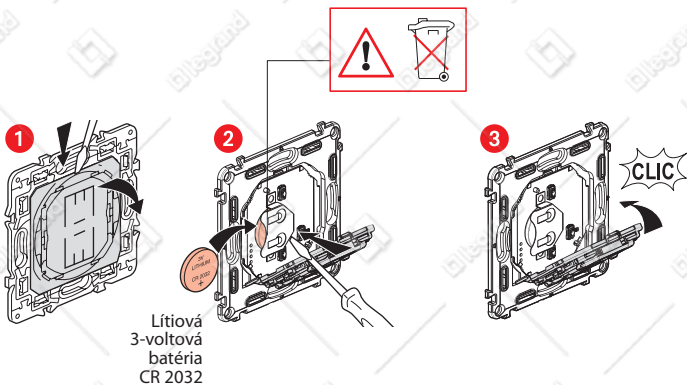

Montáž bezdrôtového ovládania Zobudenie/Spánok

Na spárovanie bezdrôtového ovládania Zobudenie/Spánok s vašou smart inštaláciou by ste mali dodržiavať pokyny:

- v **používateľskom návode vo vašom smart štartovacom balíku**
- v **aplikácii Legrand Home + Control** (časť **Nastavenia/Pridať nový produkt**)
- alebo si pozrite používateľský návod na stránke **legrand.sk**

Výmena batérie

ZJEDNODUŠENÉ EURÓPSKE VYHLÁSENIE O ZHODE

Dolepodpísaná

Legrand

vyhlasuje, že rádioelektrické zariadenie uvedené v týchto pokynoch spĺňa
smernicu 2014/53/EU.

Úplné znenie európskeho vyhlásenia o zhode je dostupné na tejto
internetovej stránke:

www.legrandoc.com