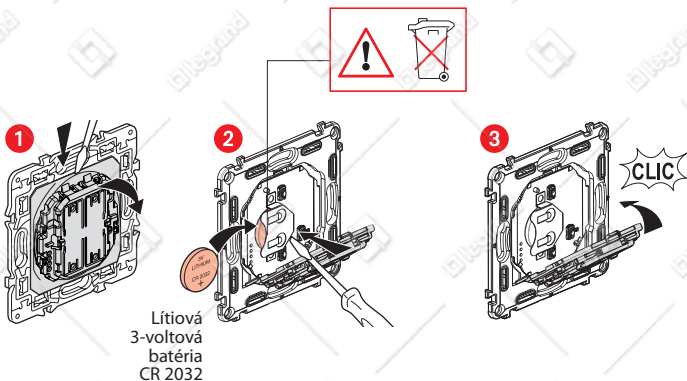

Montáž dvojitého bezdrôtového spínača

Na spárovanie bezdrôtového ovládania pre osvetlenie alebo elektrické zariadenia s vašou smart inštaláciou by ste mali dodržiavať pokyny:

- v aplikácii **Legrand Home + Control** (časť **Nastavenia/Pridať nový produkt**)
- alebo si pozrite používateľský návod na stránke **legrand.sk**

Výmena batérie

ZJEDNODUŠENÉ EURÓPSKE VYHLÁSENIE O ZHODE

Dolepodpísaná

Legrand

hlasuje, že rádioelektrické zariadenie uvedené v týchto pokynoch
splňa smernicu 2014/53/EÚ.

Úplné znenie európskeho vyhlásenia o zhode je dostupné na tejto
internetovej stránke:

www.legrandoc.com