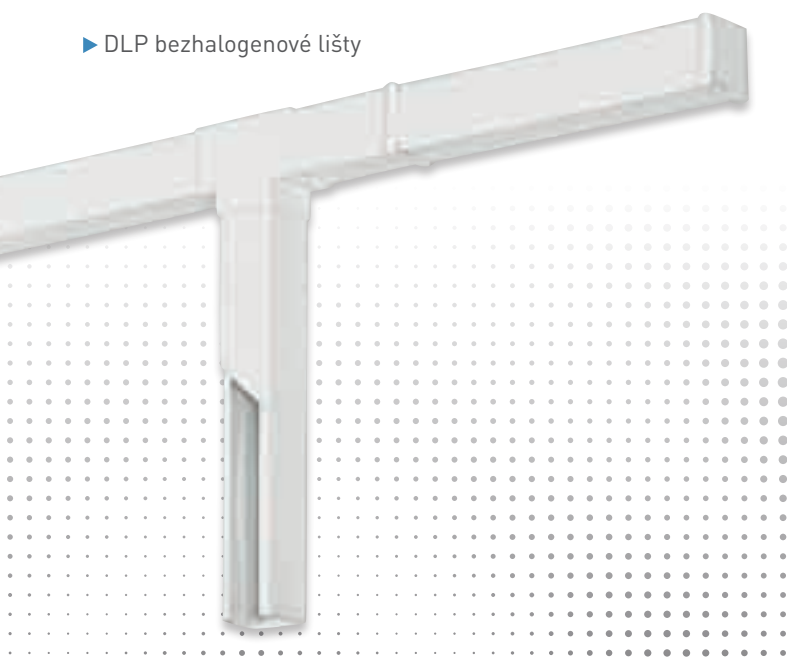

► DLP bezhalogenové lišty

bezhalogenové minilišty 25 x 25, 25 x 40, 40 x 60 mm

Bal.	Obj. č.	Bezhalogenové minilišty
		Profil společně s krytem, 2 m
100	6 371 00	25 x 25 mm
60	6 371 10	25 x 40 mm
24	6 371 20	40 x 60 mm
		Příslušenství v bezhalogenovém provedení
10	6 371 04	Koncový díl 25 x 25 mm
10	6 371 14	Koncový díl 25 x 40 mm
10	6 373 14	Koncový díl 40 x 60 mm
5	6 371 03	Plochý roh 25 x 25 mm
5	6 371 13	Plochý roh 25 x 40 mm
5	6 373 13	Plochý roh 40 x 60 mm
5	6 371 01	Vnitřní roh 25 x 25 mm
5	6 371 11	Vnitřní roh 25 x 40 mm
5	6 373 11	Vnitřní roh 40 x 60 mm
5	6 371 02	Vnější roh 25 x 25 mm
5	6 371 12	Vnější roh 25 x 40 mm
5	6 373 12	Vnější roh 40 x 60 mm
10	6 371 05	Spojka profilu i krytu 25 x 25 mm
10	6 371 15	Spojka profilu i krytu 25 x 40 mm
10	6 373 15	Spojka profilu i krytu 40 x 60 mm
5	6 371 06	Odbočka T 25 x 25 mm
5	6 371 16	Odbočka T 25 x 40 mm
5	6 373 16	Odbočka T 40 x 60 mm

Pro více informací nás kontaktujte
a nebo navštivte naše webové
stránky www.legrand.cz

DLP bezhalogenové lišty pro rozvody a instalaci 50 x 85, 50 x 130, 50 x 190 mm

Obj. č. pro lištu 190 x 50

Bal.	Obj. č.	DLP bezhalogenové lišty pro rozvody a instalaci
		Profily 2 m, dodávané společně s krytem šířky 78 mm
24	6 117 07	50 x 85 mm
12	6 117 08	50 x 130 mm
12	6 117 09	50 x 190 mm – 2 komory
		Příslušenství v bezhalogenovém provedení
1	6 117 41	Koncový díl 50 x 85 mm
1	6 117 43	Koncový díl 50 x 130 mm
1	6 117 45	Koncový díl 50 x 190 mm
1	6 117 11	Plochý roh 50 x 85 mm
1	6 117 13	Plochý roh 50 x 130 mm
1	6 117 15	Plochý roh 50 x 190 mm
1	6 117 31	Vnitřní roh 50 x 85 mm
1	6 117 33	Vnitřní roh 50 x 130 mm
1	6 117 35	Vnitřní roh 50 x 190 mm
1	6 117 21	Vnější roh 50 x 85 mm
1	6 117 23	Vnější roh 50 x 130 mm
1	6 117 25	Vnější roh 50 x 190 mm
1	6 117 51	Spojka profilu 50 x 85 mm
1	6 117 53	Spojka profilu 50 x 130 mm
1	6 117 55	Spojka profilu 50 x 190 mm
		Pro zakrytí spoje 2 lišt je potřeba pouze 1 ks spojky profilu.
1	6 117 96	Spojka krytu 80 mm