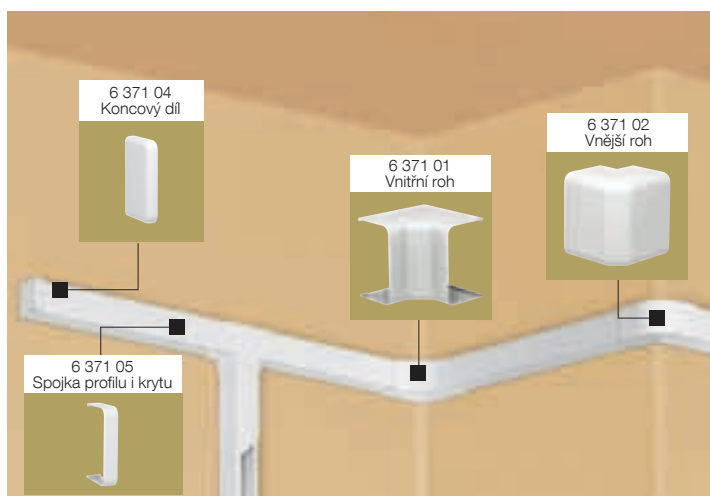

► DLP bezhalogenové lišty

bezhalogenové minilišty 25 x 25, 25 x 40, 40 x 60 mm

Bal.	Obj. č.	Bezhalogenové minilišty
		Profil společně s krytem, 2 m
100	6 371 00	25 x 25 mm
60	6 371 10	25 x 40 mm
24	6 371 20	40 x 60 mm
		Příslušenství v bezhalogenovém provedení
10	6 371 04	Koncový díl 25 x 25 mm
10	6 371 14	Koncový díl 25 x 40 mm
10	6 373 14	Koncový díl 40 x 60 mm
5	6 371 03	Plochý roh 25 x 25 mm
5	6 371 13	Plochý roh 25 x 40 mm
5	6 373 13	Plochý roh 40 x 60 mm
5	6 371 01	Vnitřní roh 25 x 25 mm
5	6 371 11	Vnitřní roh 25 x 40 mm
5	6 373 11	Vnitřní roh 40 x 60 mm
5	6 371 02	Vnější roh 25 x 25 mm
5	6 371 12	Vnější roh 25 x 40 mm
5	6 373 12	Vnější roh 40 x 60 mm
10	6 371 05	Spojka profilu i krytu 25 x 25 mm
10	6 371 15	Spojka profilu i krytu 25 x 40 mm
10	6 373 15	Spojka profilu i krytu 40 x 60 mm
5	6 371 06	Odbočka T 25 x 25 mm
5	6 371 16	Odbočka T 25 x 40 mm
5	6 373 16	Odbočka T 40 x 60 mm

Pro více informací nás kontaktujte
a nebo navštivte naše webové
stránky www.legrand.cz

DLP bezhalogenové lišty pro rozvody a instalaci 50 x 85, 50 x 130, 50 x 190 mm

Obj. č. pro lištu 190 x 50

Bal.	Obj. č.	DLP bezhalogenové lišty pro rozvody a instalaci
		Profily 2 m, dodávané společně s krytem šířky 78 mm
24	6 117 07	50 x 85 mm
12	6 117 08	50 x 130 mm
12	6 117 09	50 x 190 mm – 2 komory
		Příslušenství v bezhalogenovém provedení
1	6 117 41	Koncový díl 50 x 85 mm
1	6 117 43	Koncový díl 50 x 130 mm
1	6 117 45	Koncový díl 50 x 190 mm
1	6 117 11	Plochý roh 50 x 85 mm
1	6 117 13	Plochý roh 50 x 130 mm
1	6 117 15	Plochý roh 50 x 190 mm
1	6 117 31	Vnitřní roh 50 x 85 mm
1	6 117 33	Vnitřní roh 50 x 130 mm
1	6 117 35	Vnitřní roh 50 x 190 mm
1	6 117 21	Vnější roh 50 x 85 mm
1	6 117 23	Vnější roh 50 x 130 mm
1	6 117 25	Vnější roh 50 x 190 mm
1	6 117 51	Spojka profilu 50 x 85 mm
1	6 117 53	Spojka profilu 50 x 130 mm
1	6 117 55	Spojka profilu 50 x 190 mm
		Pro zakrytí spoje 2 lišt je potřeba pouze 1 ks spojky profilu.
1	6 117 96	Spojka krytu 80 mm