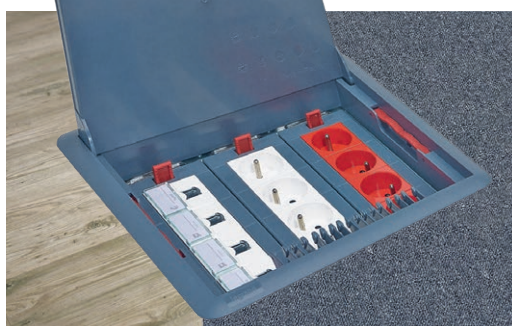

MOSAIC™ RIEŠENIA DO PODLAHY

NAPÁJANIE
A DÁTA NA
DOSAH RUKY

2019