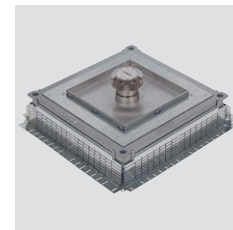

Krabica pre vysoké zaťaženie